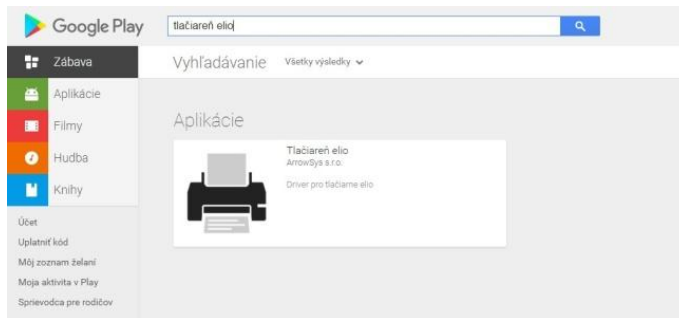

7. Na zariadenie podporujúce Android 4.4+ si stiahnite a nainštalujte aplikáciu s názvom – „Tlačiareň elio“ z Google play.

<https://play.google.com/store/apps/details?id=arrowsys.elio.vrpdriver>

8. Spustite vyššie uvedenú aplikáciu a v nastaveniach tlačiarne aktivujte licenciu - vložte licenčné číslo, telefón, email a IČO. Po zadaní správnych údajov Vám v spodnej časti obrazovky sa vypíše text: „Vaša licencia bola úspešne aktivovaná“.
9. Vo vrchnej časti obrazovky stlačte sivú záložku NASTAVENIE – v ďalšom okne zapnite Tlačovú službu – Tlačiareň elio musí byť nastavené zapnuté.
10. Cez google play si nainštalujte aplikáciu VRP (virtuálna registračná pokladnica) a prihláste sa do danej aplikácie.

Bez tejto aplikácie tlačiareň nebude správne fungovať!

11. Vo virtuálnej pokladnici prejdite na "Nastavenia a žiadosti" potom "Nastavenie tlače" a nastavte formát tlače na A6 – potvrdte. Teraz si nastavte Prihlasovanie cez 4 miestny PIN.
12. Pri tlači dokladu máte možnosť si v hornej časti obrazovky nastaviť ako chcete vytlačiť doklad, či cez elio tlačiareň alebo do .pdf súboru.